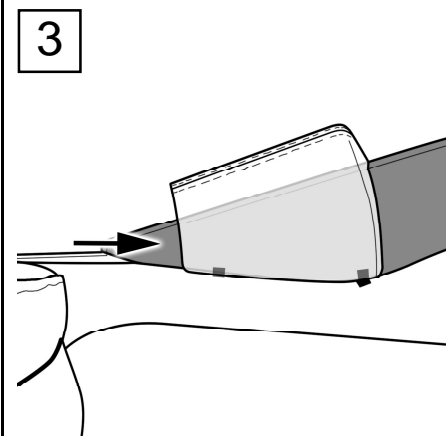

Art.-Nr.: **3820 / 3825**
item#

Skoda Octavia IV
2020-

Deutsch

Obere Verkleidung anheben.
Die mit Pfeile abgebildeten Metall
Bleche hinter die Verkleidung biegen.

English

Lift upper cover.
Die mit Pfeile abgebildeten Metall
Bleche hinter die Verkleidung biegen.

Français

Soulevez la couverture supérieure.
Tordez les tôles indiquées par des
flèches derrière le couvercle.

Español

Levante el revestimiento alto.
Tuerza las chapas metálicas indicadas
con flechas detrás de la tapa.

Dutch

Bovenste bekleding optillen.
Tuerza las chapas metálicas indicadas
con flechas detrás de la tapa.

Polski

Gorna obudowe podniesc.
Odgię metalowe płytki oznaczone
strzałkami za pokrywą.

Konsole wie abgebildet einschieben.