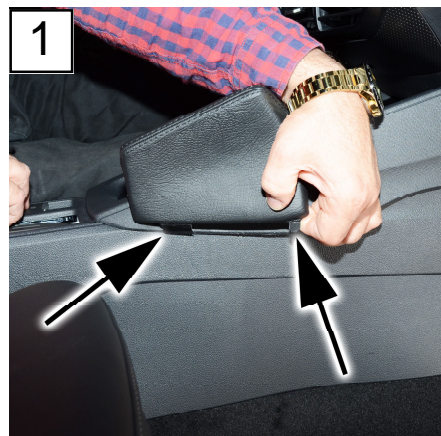

Art.-Nr.: **3820 / 3825**
item#

Skoda Octavia IV
2020-

Deutsch

Obere Verkleidung anheben.
Die mit Pfeile abgebildeten Metall
Bleche hinter die Verkleidung biegen.

English

Lift upper cover.
Die mit Pfeile abgebildeten Metall
Bleche hinter die Verkleidung biegen.

Français

Soulevez la couverture supérieure.
Tordez les tôles indiquées par des
flèches derrière le couvercle.

Español

Levante el revestimiento alto.
Tuerza las chapas metálicas indicadas
con flechas detrás de la tapa.

Dutch

Bovenste bekleding optillen.
Tuerza las chapas metálicas indicadas
con flechas detrás de la tapa.

Polski

Gorna obudowe podniesc.
Odgię metalowe płytki oznaczone
strzałkami za pokrywą.

Konsole wie abgebildet einschieben.