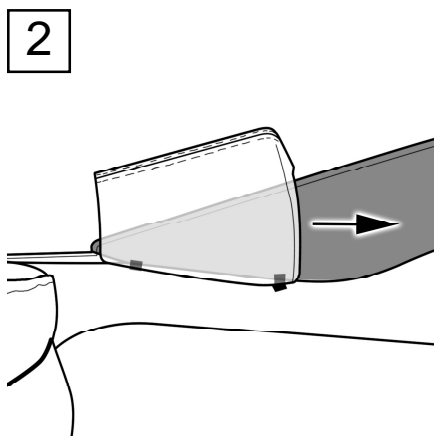

Art.-Nr.: **3820 / 3825**
item#

Skoda Octavia IV
2020-

Deutsch

Obere Verkleidung anheben.
Die mit Pfeile abgebildeten Metall
Bleche hinter die Verkleidung biegen.

English

Lift upper cover.
Die mit Pfeile abgebildeten Metall
Bleche hinter die Verkleidung biegen.

Français

Soulevez la couverture supérieure.
Tordez les tôles indiquées par des
flèches derrière le couvercle.

Español

Levante el revestimiento alto.
Tuerza las chapas metálicas indicadas
con flechas detrás de la tapa.

Dutch

Bovenste bekleding optillen.
Tuerza las chapas metálicas indicadas
con flechas detrás de la tapa.

Polski

Gorna obudowe podniesc.
Odgię metalowe płytki oznaczone
strzałkami za pokrywą.

Konsole wie abgebildet einschieben.